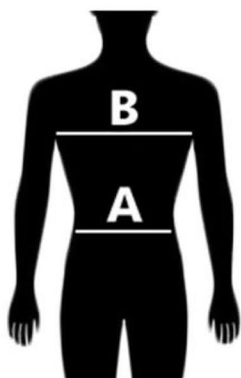

SEDILE X9 X9 SEAT KS302X-XX

TAGLIA - SIZE	A	B	C	D	E
XS - MINI	27,5	31	35	10,5	30,5
S - 1+	30,5	34	39,5	10,5	32,5
M - 2	31,5	35	40	10,5	33
L - 3	32,5	35,5	40	9,5	34
XL - 4	34	38,5	40,5	11	32,5
XXL - 5	35	39,5	41	10,5	33,5