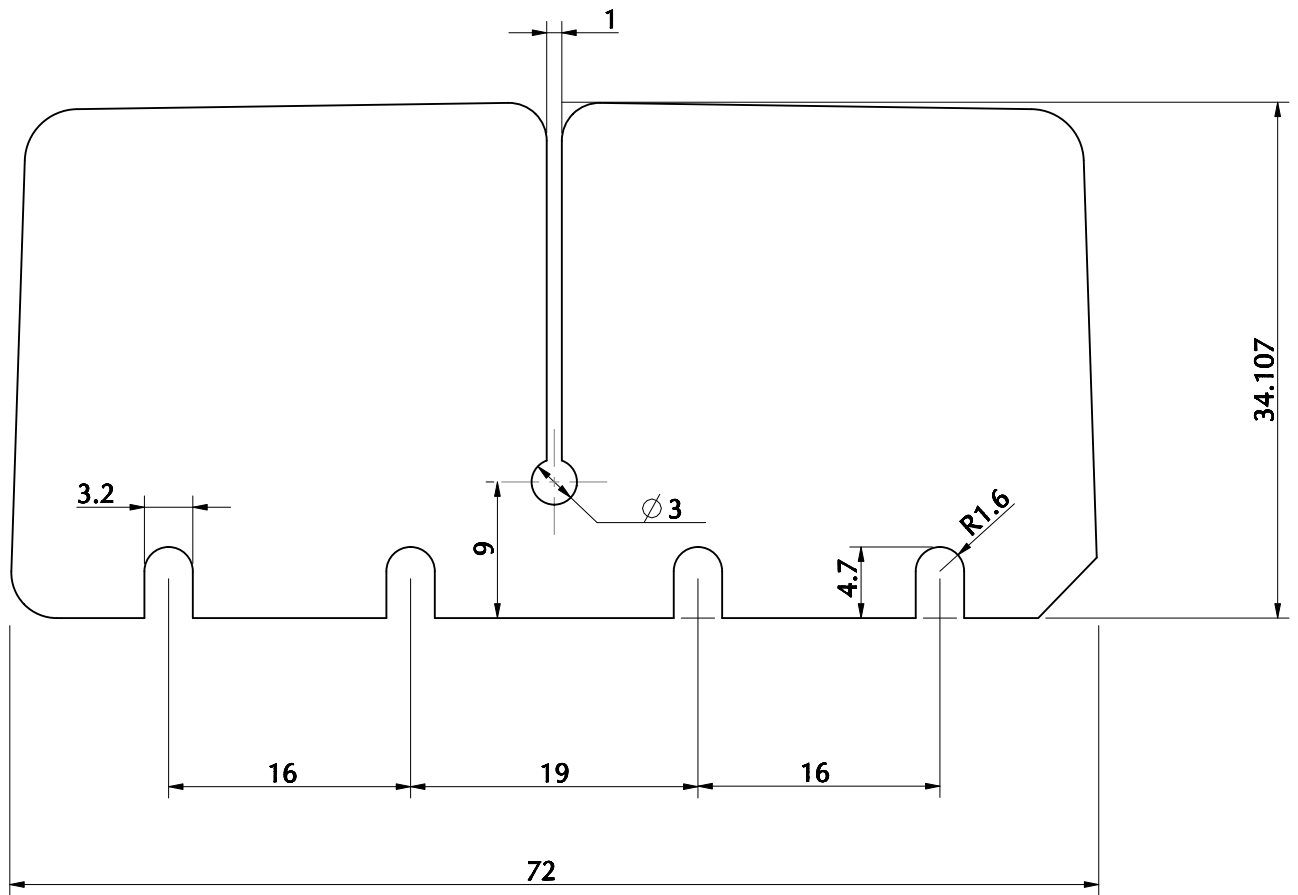

# KM678 Reed Valve Carbon Fiber Petal OK-OKJ

KM678B 0,22/0,24mm  
KM678C 0,25/0,27mm  
KM678D 0,28/0,30mm  
KM678E 0,31/0,33mm